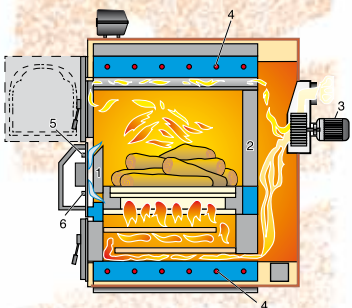

ARCA

caldaie

TECHNOLÓGIE PRE ŽIVOTNÉ PROSTREDIE

PELETKOVÝ GENERÁTOR NA VÝROBU TEPLÉHO VZDUCHU S VÝKONOM 50 - 100 - 150 - 250 kW

Generátor na výrobu teplého vzduchu, vybavený PATENTOVANÝM horákom na peletky. Účinnosť 92%, regulovanie výkonu. Možnosť premiestňovania na paletu alebo prídavných kolieskach.

Model **ASPIRO**

Splyňovací kotol na drevo

- Elektronická riadiaca digitálna jednotka SY400
 - Ohnisko z ocele INOX AISI 304 (záruka 10 rokov)
 - Splyňovanie paliva vertikálnym plameňom
 - Možnosť spaľovania peliet (so sadou Duo Tech)
- Výkony od 30 do 105 kW**